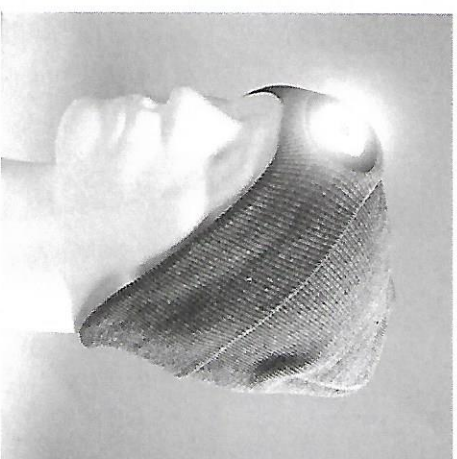

> LED Mütze Liora

(Acryl) Art.-Nr.: A101399

> Veredelungsarten:

> **Symbole:**

- **P** 215 x 205 x 30 mm
- **📦** 0,115 kg
- **👤** ab 100 Stück
- **🔧** 10-15 Werktage
- **📏** 130mm x 50mm | 130mm x 50mm

Zolltarifnummer: 6505009090
Ursprungsland: China

Farben: ● schwarz ● blau ● weiß ● grau

> **Veredelungsfläche**

1. Pos: 130mm x 50mm
2. Pos: 130mm x 50mm

> **Technische Details**

Im Dunkeln Sehen und Gesehen werden, mit der LED Mütze "Liora" kein Problem. Die integrierte LED Leuchte lässt sich sowohl auf der Vorderseite (weißes Licht), als auch auf der Rückseite (rotes Licht) in 3 Helligkeitsstufen einstellen.

- Die integrierte Batterie lässt sich bequem an jedem USB Port aufladen.
- Der ideale Begleiter für späte Spaziergänge, z.B. mit dem Hund oder zum Joggen.
- Output: 5 V / 1 W
- mit 2 Akkus mit je 250 mAh
- LED in drei Stufen dimmbar

> **Referenzbeispiele / Abbildungen**