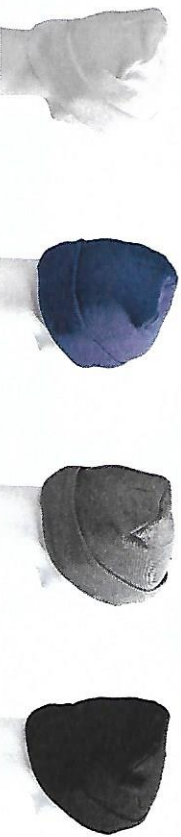

> LED Mütze Eileen

(Acryl) Art.-Nr.: A101398

> Veredelungsarten:

> **Symbole:**

- P** 215 x 205 x 30 mm
- 📦** 0,095 kg
- 👤** ab 100 Stück
- 🔧** 10-15 Werktage
- 📏** 130mm x 50mm | 130mm x 50mm

Zolltarifnummer: 6505009090
Ursprungsland: China

Farben: ● schwarz ● blau ● weiß ● grau

> **Veredelungsfläche**

- 1. Pos: 130mm x 50mm
- 2. Pos: 130mm x 50mm

> **Technische Details**

Mit der LED Mütze "Eileen" haben Sie im Dunkeln einen warmen Kopf und beste Sicht. Die integrierte LED Leuchte lässt sich in 3 Helligkeitsstufen einstellen. Die integrierte Batterie lässt sich bequem an jedem USB Port aufladen.

- Der ideale Begleiter für späte Spaziergänge, z.B. mit dem Hund oder zum Joggen.
- In vier Farben erhältlich, Sonderfarben auf Anfrage
- LED in drei Stufen dimmbar
- 5V / 1 W
- Mit integrierter Batterie, 250 mAh, 0,925 Wh
- Druck oder Textilbestickung möglich

> **Referenzbeispiele / Abbildungen**

Angaben sind Richtwerte

> LED Mütze Liora

(Acryl) Art.-Nr.: A101399

> Veredelungsarten:

> **Symbole:**

- P** 215 x 205 x 30 mm
- 📦** 0,115 kg
- 👤** ab 100 Stück
- 🔧** 10-15 Werktage
- 📏** 130mm x 50mm | 130mm x 50mm